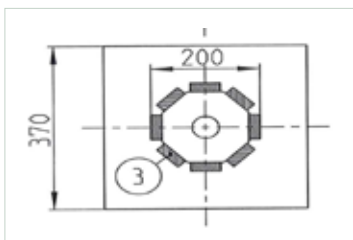

## EINWEGHOLZSPULEN

Unsere Einwegspulen aus Sperrholz können Sie mit unterschiedlicher Bandbreite bestellen, denn der Flansch-Durchmesser beläuft sich von 250 mm bis 1.500 mm. Die Komponenten aus unserem Standardprogramm sind entsprechend Ihrer Erfordernisse individuell miteinander kombinierbar.