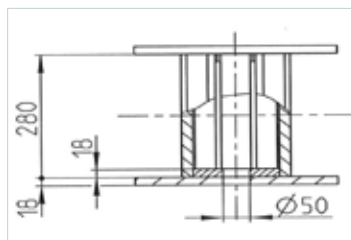

## EINWEGHOLZSPULEN

Unsere Einwegspulen aus Sperrholz können Sie mit unterschiedlicher Bandbreite bestellen, denn der Flansch-Durchmesser beläuft sich von 250 mm bis 1.500 mm. Die Komponenten aus unserem Standardprogramm sind entsprechend Ihrer Erfordernisse individuell miteinander kombinierbar.